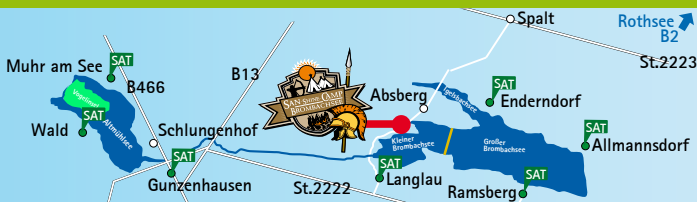

Rikschas	1/2 Std.	1 Std.	2 Std.	Tagespreis
2er-Rikscha	6,- €	9,- €	16,- €	40,- €
4er-Rikscha	9,- €	16,- €	24,- €	66,- €

in Wald, Muhr am See, Langlaur, Ramsberg, Allmannsdorf, Enderndorf
Vermietung zum Tagespreis nur werktags möglich

Mieträder

Gruppenrabatt
ab 10 Personen
9,- € p. P.

Markenrad

26/28 Zoll 7-Gang-City-Rad;
Rücktrittbremse, gef. Sattelstütze

bis 2 Std.	bis 4 Std.	Tagespreis	Abendtarif	ab 2 Tage	ab 4 Tage	eine Woche
5,- €	8,- €	10,- €	7,- €	9,- € pro Tag	8,- € pro Tag	50,- €

5-Gang-Rad

26/28 Zoll; Rücktrittbremse

bis 2 Std.	bis 4 Std.	Tagespreis	Abendtarif	ab 2 Tage	ab 4 Tage	eine Woche
4,- €	5,- €	7,- €	5,- €	6,- € pro Tag	5,- € pro Tag	30,- €

in Gunzenhausen, Spitalstr. 26 (am Radweg zum Altmühlsee)

Tandem

bis 2 Std.	bis 4 Std.	Tagespreis	Abendtarif	ab 2 Tage	ab 4 Tage	eine Woche
7,- €	11,- €	13,- €	10,- €	12,- € pro Tag	11,- € pro Tag	75,- €

Kinderrad (bis 24 Zoll)

bis 2 Std.	bis 4 Std.	Tagespreis	Abendtarif	ab 2 Tage	ab 4 Tage	eine Woche
4,- €	6,- €	7,- €	5,- €			38,- €

Kinderanhänger / Nachläufer

bis 2 Std.	bis 4 Std.	Tagespreis	Abendtarif	ab 2 Tage	ab 4 Tage	eine Woche
4,- €	7,- €	9,- €	6,- €			45,- €

Abgabe der Räder an anderen Stationen: pauschal 5,- € pro Rad

Vermietstationen
geöffnet 9-18 Uhr

Mobile Fahrradvermietung

- nur tageweise
- in Gunzenhausen u. OT Haundorf, Pfefeld, und Pleinfeld
- Anlieferung des Rades zur Unterkunft möglich

SAT SAN-aktiv-TOURS
Fahrrad- & Rikschavermietung

SAN-shine-CAMP
Badehalbinsel Absberg

SAN-aktiv-TOURS

Otto-Dietrich-Str. 3 • 91710 Gunzenhausen
Tel. 09831/4936 • Fax 09831/80594
info@san-aktiv-tours.de
www.san-aktiv-tours.de